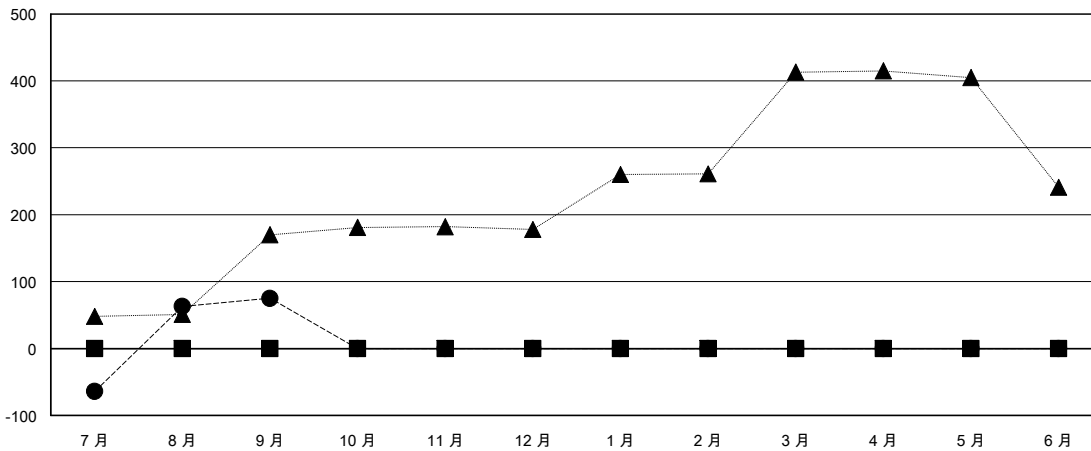

# MONTHLY MEMBERSHIP PROGRESS REPORT

District 300A 1

Results as of: 9/30/2024

GMT:

地點 REP OF CHINA

GMT憲章區

分會			
成果 2024-2025			
季	新分會目標	新會	會員流失的分會
7月/8月/9月	0	0	0
10月/11月/12月	0	0	0
1月/2月/3月	0	0	0
4月/5月/6月	0	0	0

位會員@每位須繳			
成果 2024-2025			
季	會員淨增長目標	實際會員增長數	實際退會會員 (包括轉會)
7月/8月/9月	0	253	146
10月/11月/12月	0	0	0
1月/2月/3月	0	0	0
4月/5月/6月	0	0	0

目標與實際新會累積

目標和實際會員累積

已取消的分會: 0	62 CLUBS OF 86 增添1位或以上的新會員	性別分佈
放棄的會員	<a href="#">點擊這裡取得彙計會員數據</a>	男 1,351 (54.99%)
		女 1,106 (45.01%)
過世 0	總計家庭單位會員數 0	支付減半會費的家庭會員 0
分會已取消 0		
其他 146		
總計 146		