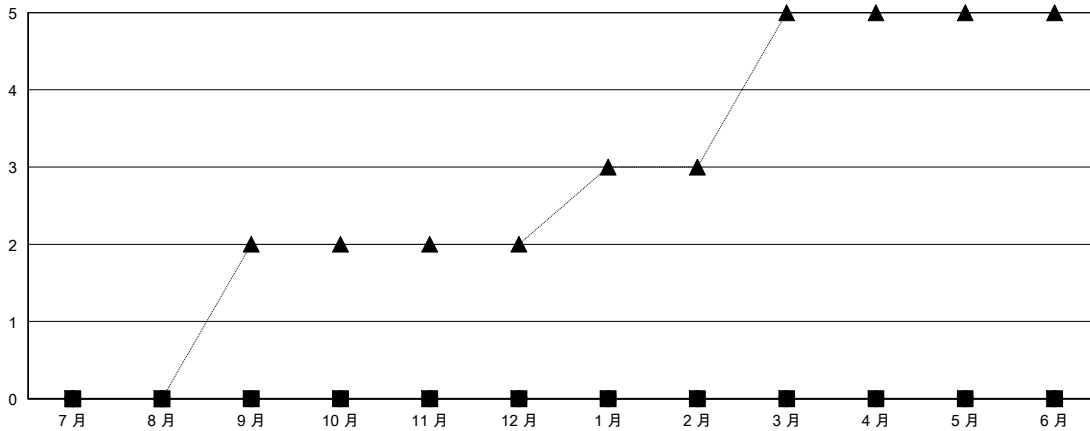

# MONTHLY MEMBERSHIP PROGRESS REPORT

District 300A 1

Results as of: 9/30/2024

GMT:

地點 REP OF CHINA

GMT憲章區

分會			
成果 2024-2025			
季	新分會目標	新會	會員流失的分會
7月/8月/9月	0	0	0
10月/11月/12月	0	0	0
1月/2月/3月	0	0	0
4月/5月/6月	0	0	0

位會員@每位須繳			
成果 2024-2025			
季	會員淨增長目標	實際會員增長數	實際退會會員 (包括轉會)
7月/8月/9月	0	253	146
10月/11月/12月	0	0	0
1月/2月/3月	0	0	0
4月/5月/6月	0	0	0

目標與實際新會累積

目標和實際會員累積

已取消的分會: 0	62 CLUBS OF 86 增添1位或以上的新會員	性別分佈
放棄的會員	<a href="#">點擊這裡取得彙計會員數據</a>	男 1,351 (54.99%)
		女 1,106 (45.01%)
過世 0	總計家庭單位會員數 0	支付減半會費的家庭會員 0
分會已取消 0		
其他 146		
總計 146		